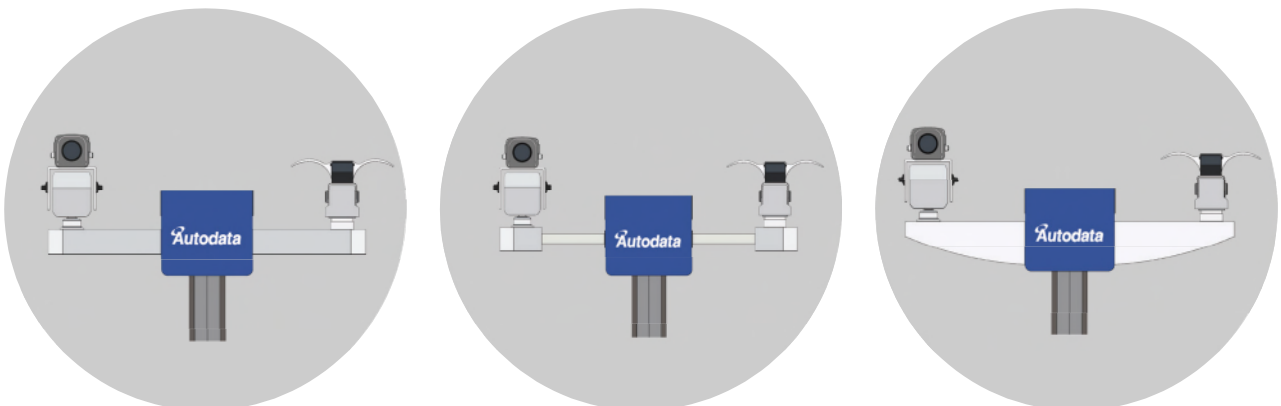

Artpole General 브라켓 타입