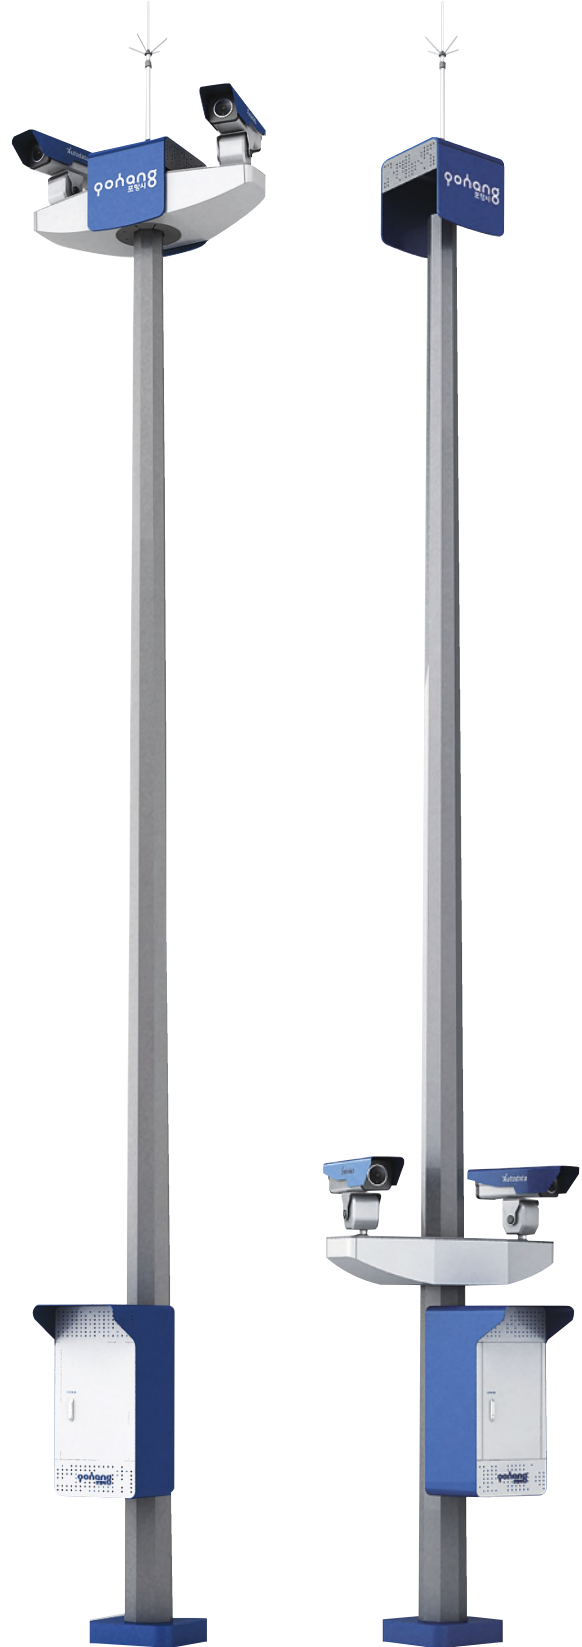

High Mast Artpole (10/15/20/25m)

고속도로 / 교차로 / 공항 / 항만 / 중요시설 보안용...

***카메라, 하우징, Pantilt, 피뢰설비는 Option입니다.