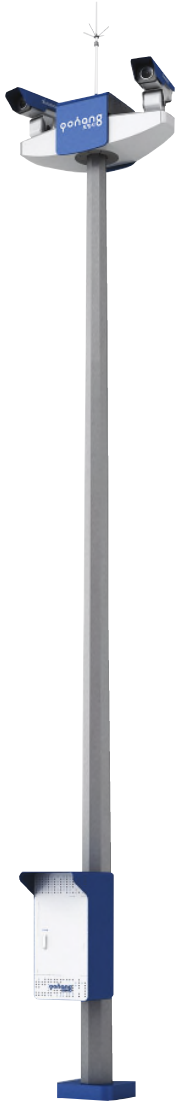

Elevating pole

Pole 특성비교