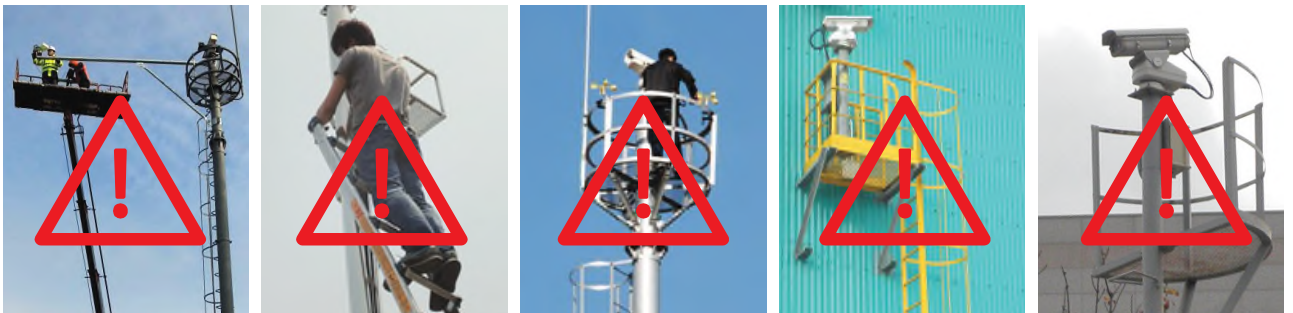

기존 Pole 적용사례